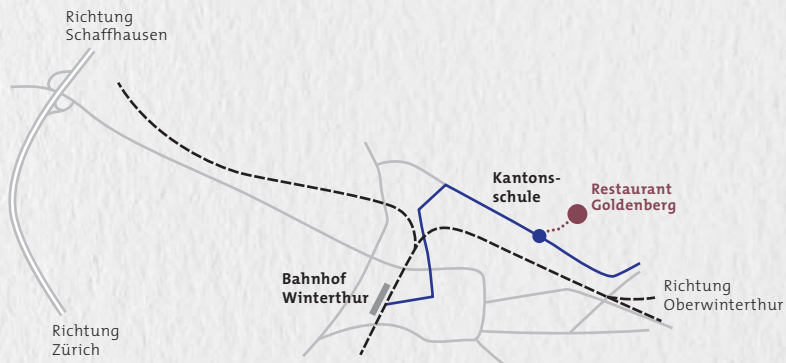

Ab Hauptbahnhof Winterthur Bus-Linie 10 (Richtung Bhf. Oberwinterthur), bei der Haltestelle Kantonsschule aussteigen und die Treppe zum Goldberg hochgehen.

Bus Linie 10

Abfahrt ab Hauptbahnhof alle 30 Minuten

(10.17 / 10.47 / 11.17 / 11.47 Uhr)

Abfahrt ab Kantonsschule alle 30 Minuten

(15.07 / 15.37 / 16.07 / 16.37 /...20.07 / 20.35 Uhr)

Infos erhalten Sie auf www.winti-wein.ch/www.zuercherwein.ch